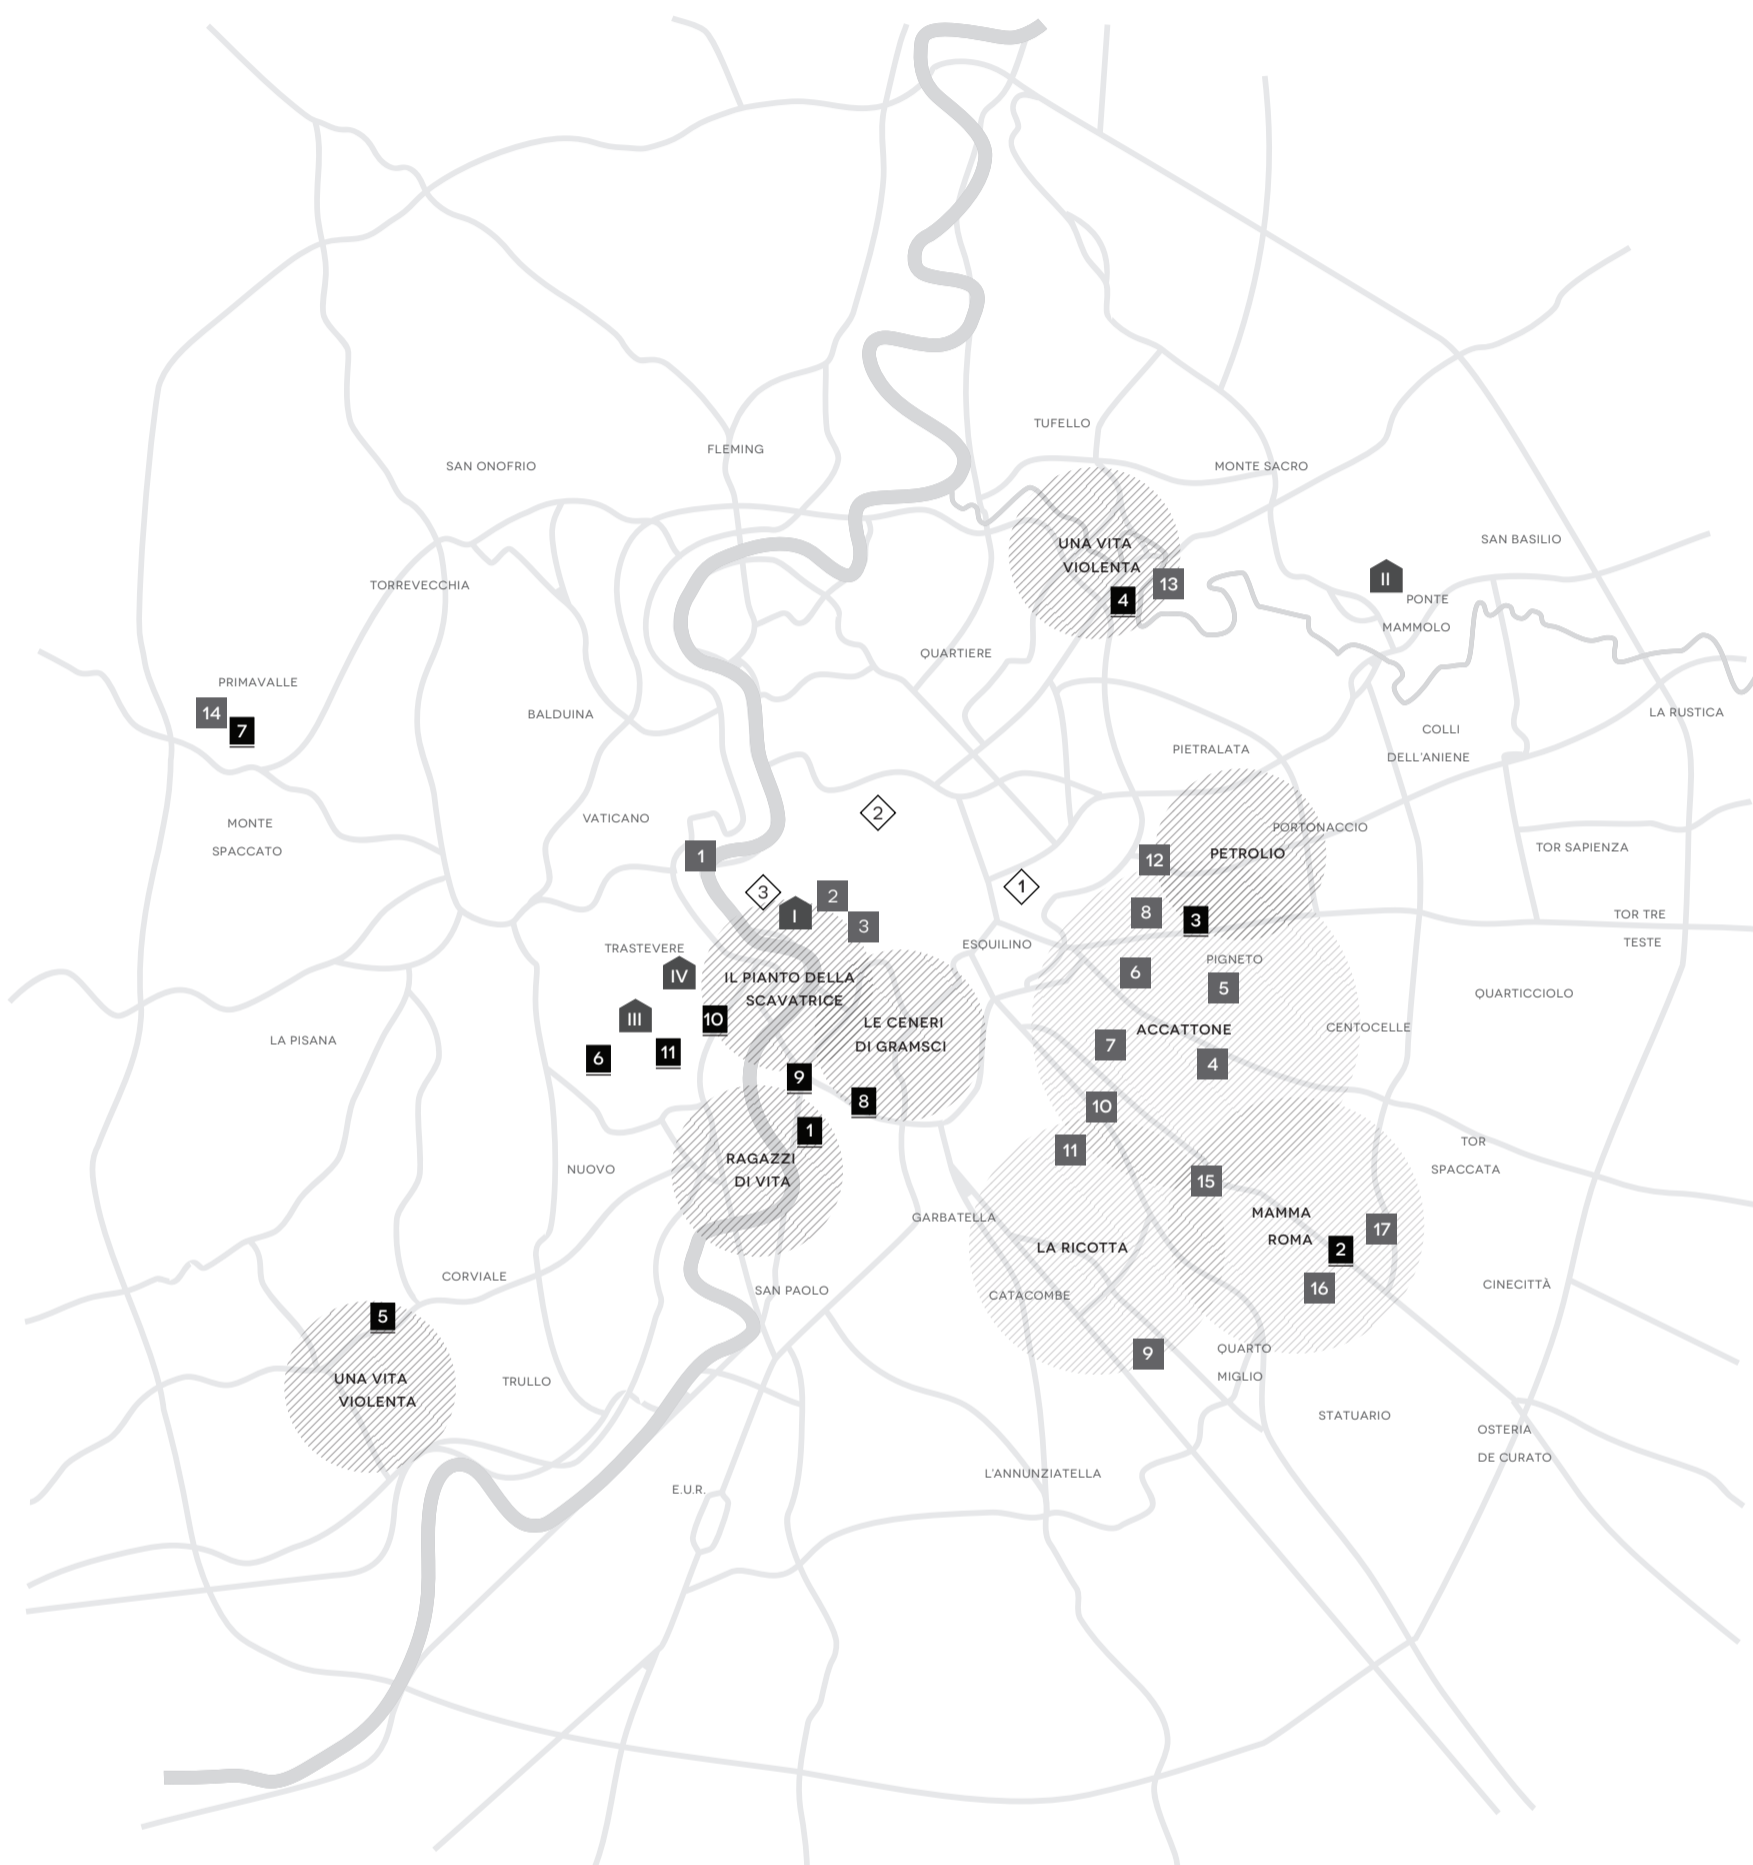

## FILM

- 1 Ponte Sant'Angelo  
Set di *Accattone*
- 2 Teatro Marcello  
Set di *Accattone*
- 3 Rupe Tarpea  
Set di *Accattone*
- 4 Via di Tor Pignattara  
Set di *Accattone*
- 5 Via dell'Acqua  
Brulicante  
Borgata Gordiani, set di  
*Accattone*
- 6 Il Pigneto  
Borgata Gordiani, set di  
*Accattone*
- 7 Ferrovia Tuscolana  
Borgata Gordiani, set di  
*Accattone*
- 8 Via Fanfulla di Lodi  
Il bar degli amici di  
*Accattone*
- 9 Via Appia Antica  
Set de *La ricotta*
- 10 Borghetto Latino  
Set de *La ricotta*
- 11 La Caffarella  
Set de *La ricotta*
- 12 Casal Bertone  
Casa popolare dei  
ferrovieri,  
set di *Mamma Roma*
- 13 Monte del Pecoraro  
Una sorta di mitico punto  
nodale dell'inferno  
dantesco che sono le  
borgate
- 14 Quartiere Primavalle  
La prima borgata in cui  
Pasolini arriva pochi mesi  
dopo il suo arrivo a Roma  
*"Una periferia  
completamente pagana:  
i giovani a stento sanno  
chi è la Madonna"*
- 15 Quartiere Quadraro  
INA-Casa, dove si  
trasferiscono  
Ettore e Mamma Roma
- 16 Parco Lemonia  
Set di *Mamma Roma*
- 17 Basilica di Don Bosco  
Compare sullo sfondo di  
*Mamma Roma*

## ROMANZI

- 1 Quartiere Gasometro  
Ambientazione di  
*Ragazzi di vita*
- 2 Il Mandrione  
Ambientazione de  
*La Mortaccia*
- 3 Prati della Prenestina  
Ambientazione di *Petrolio*
- 4 Via Pietralata  
La direttiva che, accanto  
all'Aniene, arriva alla  
Nomentana descritta  
in *Una vita violenta*
- 5 Ospedale Forlanini  
Ambientazione di  
*Una vita violenta*
- 6 Borgata di Donna Olimpia  
Ambientazione di  
*Una vita violenta*
- 7 Borgata Primavalle  
Dove conosce Sergio Citti,  
imbianchino
- 8 Piramide Cestia  
Quartiere Testaccio,  
ambientazione de  
*Il Pianto della Scavatrice*  
e *Le Ceneri di Gramsci*